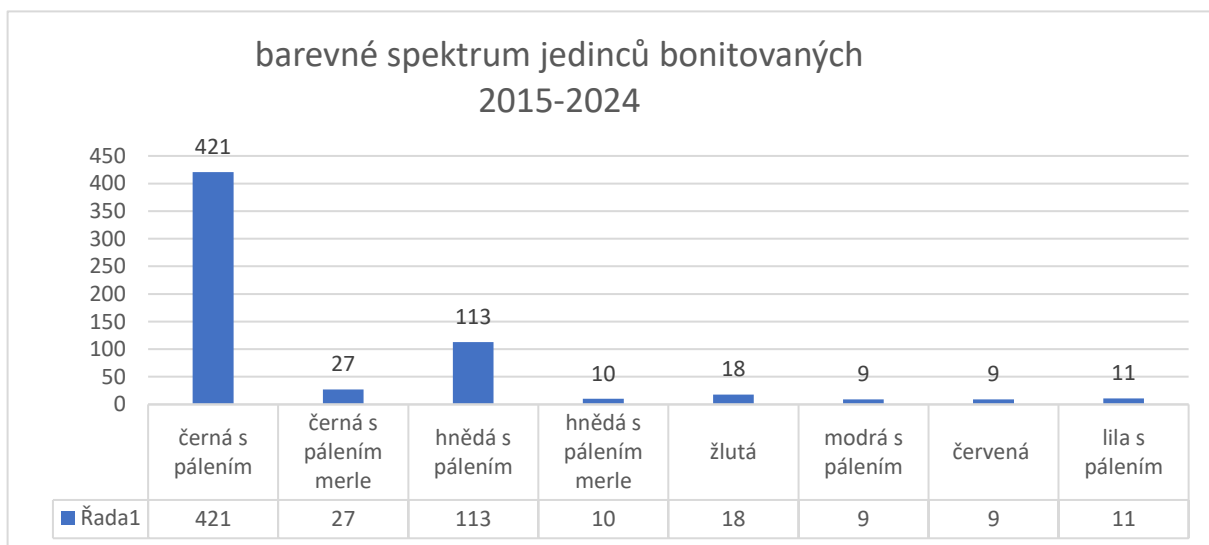

Barva bonitovaných jedinců je z **68 % (421)** černou s pálením a z 19 % (113) jedinců je v barvě hnědá s pálením

	2024	2023	2022	2021	2020	2019	2018	2017	2016	2015	
černá s pálením	36	40	33	44	26	45	42	52	45	58	421
černá s pálením merle	1	3	1	6	3	2	2	3	3	3	27
hnědá s pálením	6	6	12	10	13	20	11	12	13	10	113
hnědá s pálením merle	2	2	1	0	0	1	1	1	0	2	10
žlutá	2	0	3	2	2	5	0	1	1	2	18
modrá s pálením	0	0	1	2	1	2	0	2	1	0	9
červená	0	0	1	1	0	1	0	1	3	2	9
lila s pálením	0	2	3	0	0	1	1	4	0	0	11
celkem	47	53	55	65	45	77	57	76	66	77	618